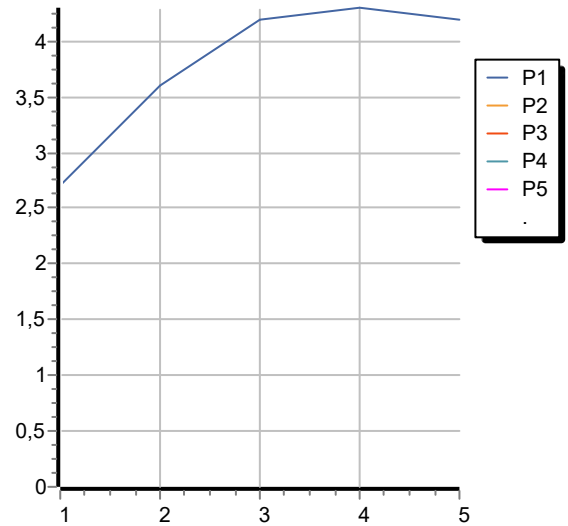

## BRIM

ZBR384

Portate / Flowrates (lt/min)

PRESSIONE PRESSURE	1 BAR	2 BAR	3 BAR	4 BAR	5 BAR
P1 BIDET BIDET	2,7	3,6	4,2	4,3	4,2
P2					
P3					
P4					
P5					