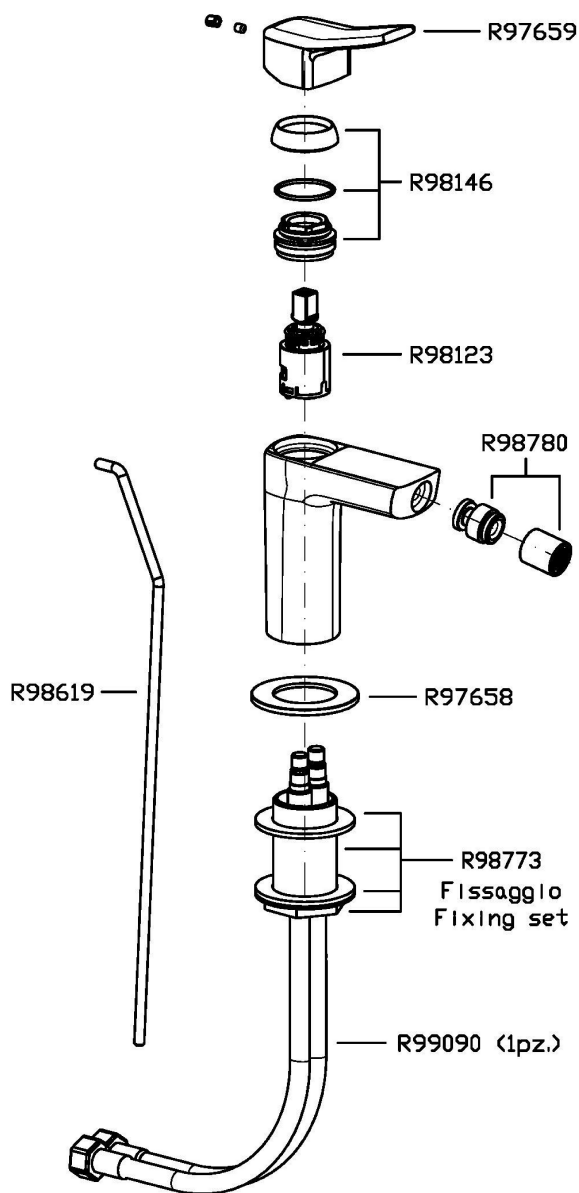

## BRIM

ZBR384

Disegno Complessivo / Overall Drawing

## BRIM

ZBR384

Esplosi / Exploded

## BRIM

ZBR384

Portate / Flowrates (lt/min)

PRESSIONE PRESSURE	1 BAR	2 BAR	3 BAR	4 BAR	5 BAR
P1 BIDET BIDET	2,7	3,6	4,2	4,3	4,2
P2					
P3					
P4					
P5					

## BRIM

ZBR384

Pesi e Misure / Weights and Sizes

Peso ( Kg ) Weight ( lb )	1,35 ( Kg )	2,98 ( lb )
Volume test ( dc3 ) - ( in3 )	4,05 ( dc3 )	247,15 ( in3 )
h ( mm ) - ( in )	70,00 ( mm )	2,76 ( in )
L1 ( mm ) - ( in )	150,00 ( mm )	5,91 ( in )
L2 ( mm ) - ( in )	385,00 ( mm )	15,16 ( in )