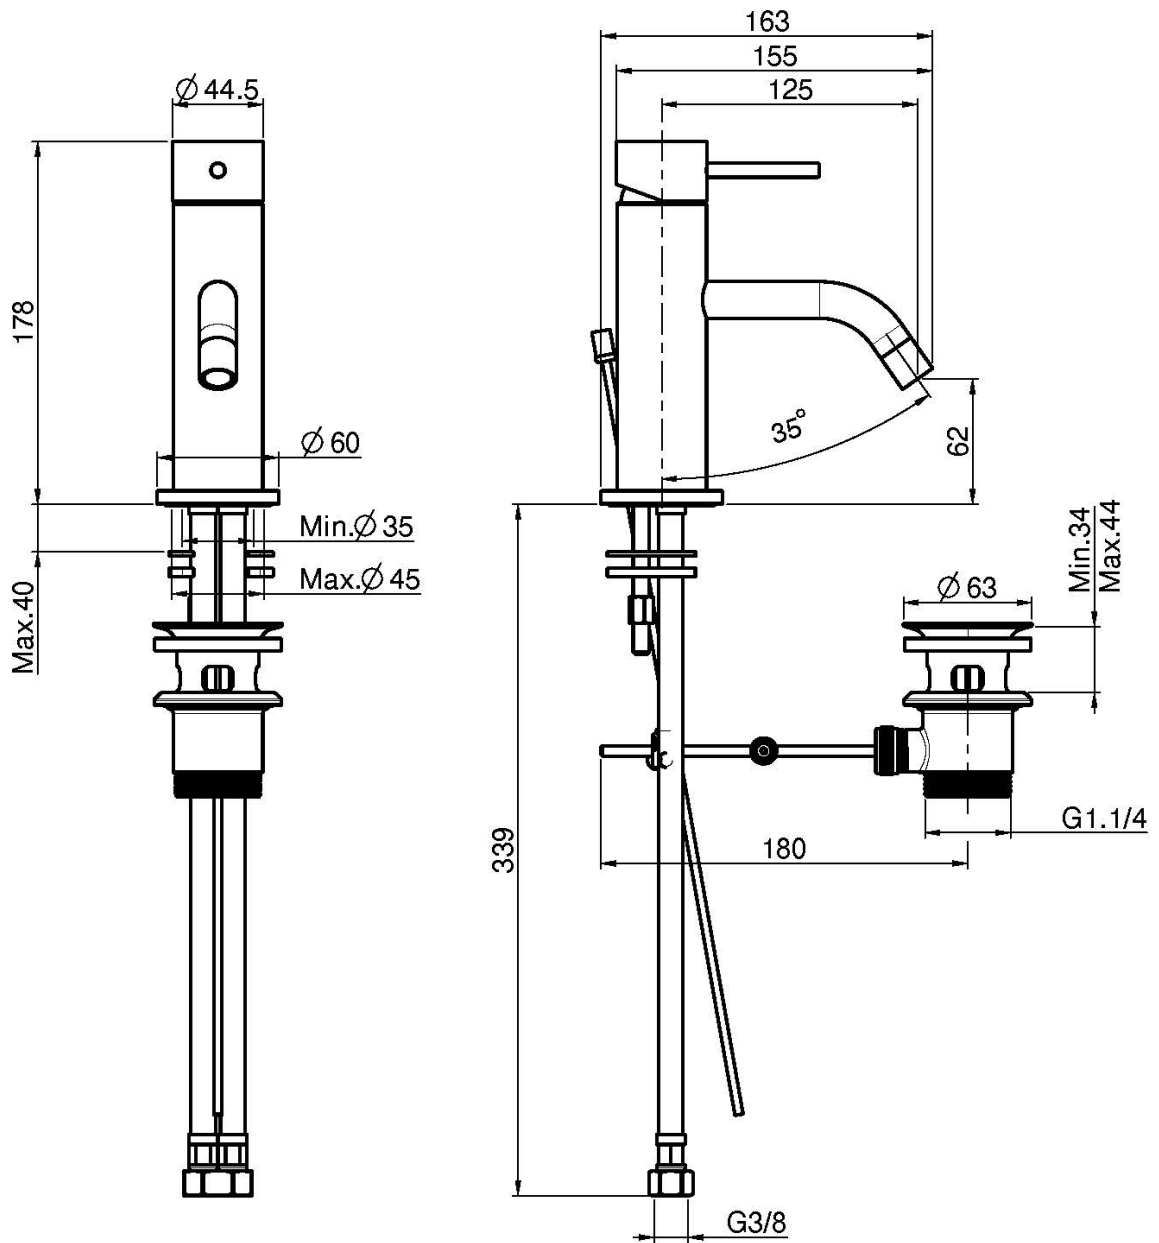

This drawing is the property of FIMA Carlo Frattini. Any complete or partial reproduction, or any transmission to third party without FIMA Carlo Frattini authorization is forbidden.