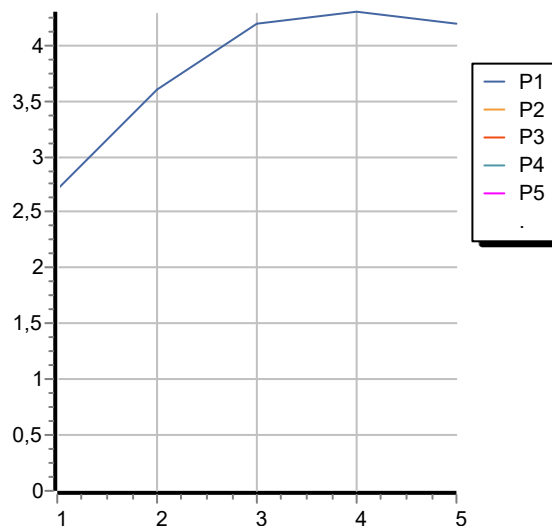

## NIKKO

ZKK320

Portate / Flowrates (lt/min)

PRESSIONE PRESSURE	1 BAR	2 BAR	3 BAR	4 BAR	5 BAR
P1 BIDET BIDET	2,7	3,6	4,2	4,3	4,2
P2					
P3					
P4					
P5					