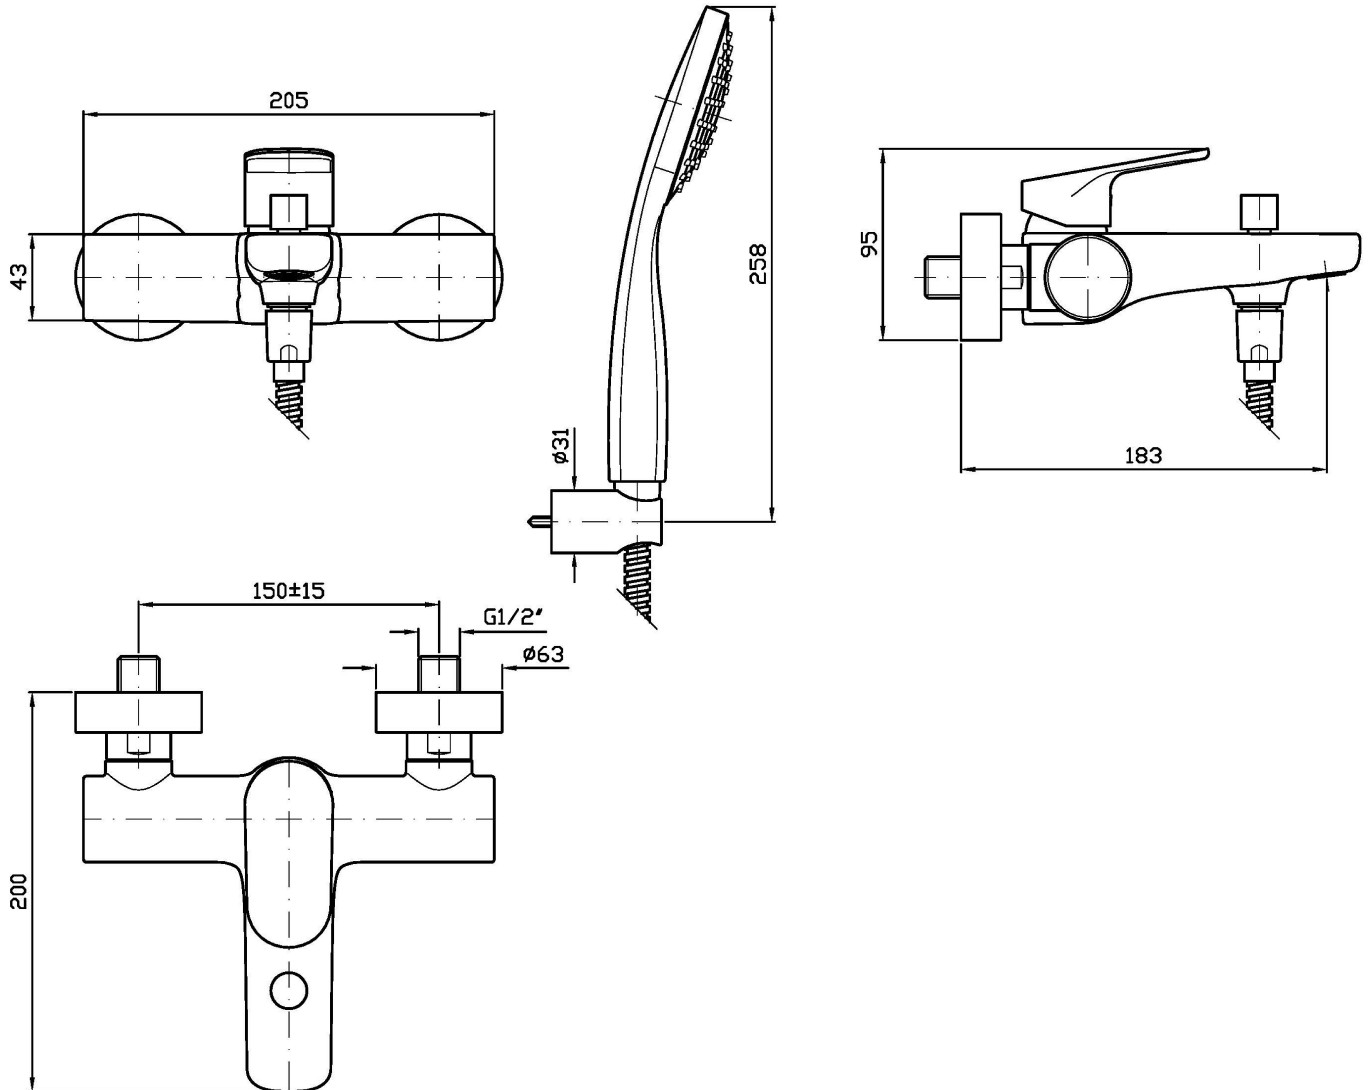

NIKKO

ZKK490

Disegno Complessivo / Overall Drawing