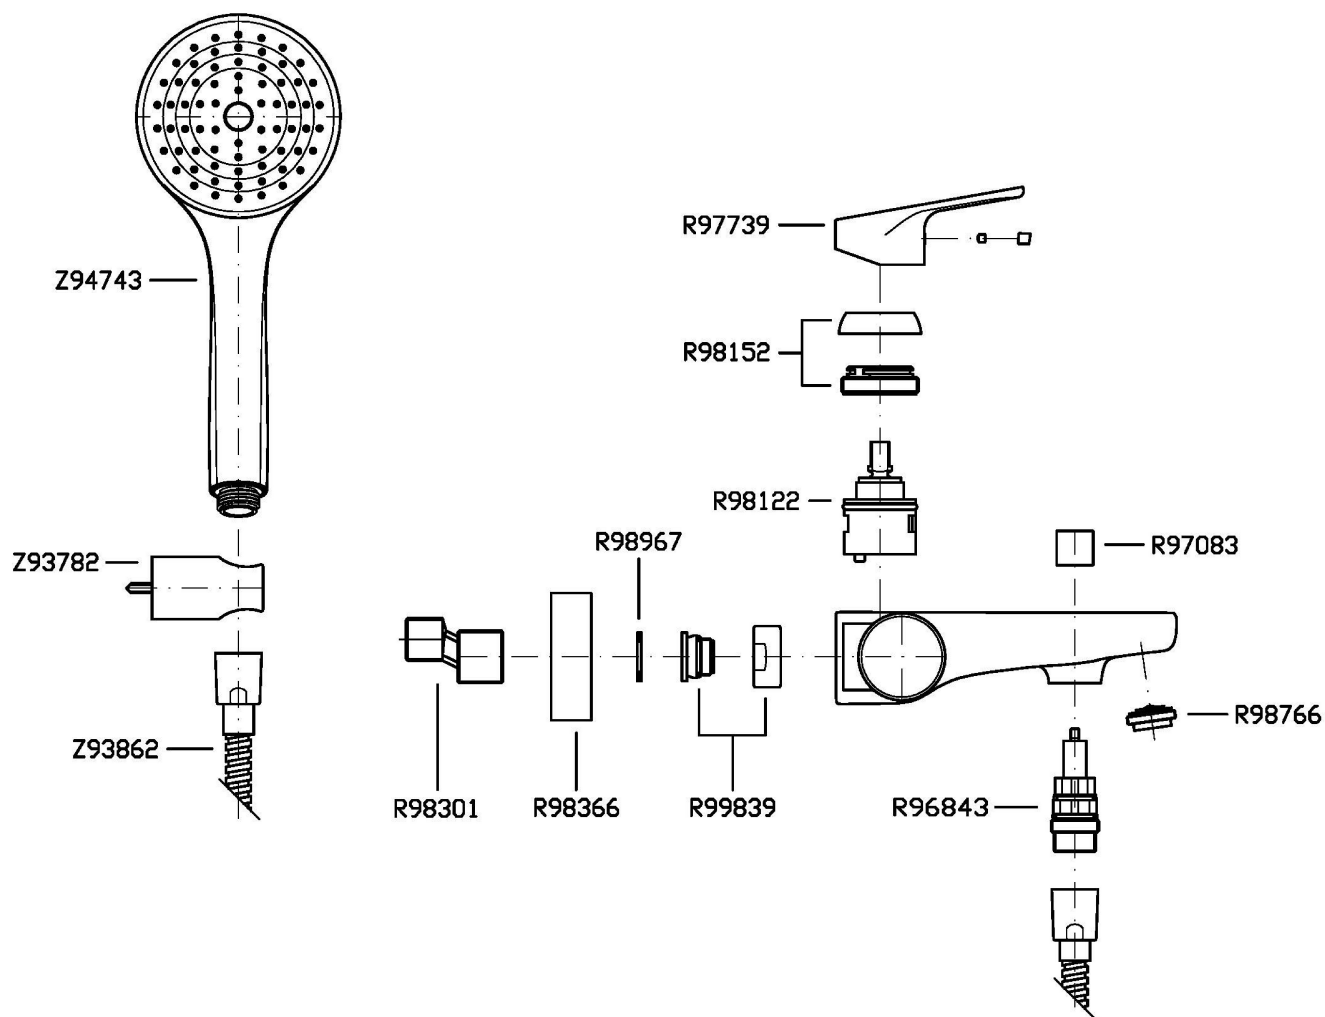

NIKKO

ZKK490

Miscelatore monocomando vasca-doccia esterno. / Exposed single lever bath-shower mixer.

Miscelatore monocomando vasca-doccia esterno, con deviatore, aeratore, completo doccia.

Exposed single lever bath-shower mixer with diverter, aerator, handshower set.

NIKKO

ZKK490

Portate / Flowrates (lt/min)

PRESSIONE PRESSURE	1 BAR	2 BAR	3 BAR	4 BAR	5 BAR
P1 BOCCA VASCA WALL SPOUT	11,8	15,8	19,2	22,3	25
P2 DOCCETTA HANDSHOWER	5,7	7,6	8,6	8,9	9
P3					
P4					
P5					

NIKKO

ZKK490

Pesi e Misure / Weights and Sizes

Peso (Kg) Weight (lb)	2,39 (Kg)	5,27 (lb)
Volume test (dc3) - (in3)	6,61 (dc3)	403,37 (in3)
h (mm) - (in)	143,00 (mm)	5,63 (in)
L1 (mm) - (in)	195,00 (mm)	7,68 (in)
L2 (mm) - (in)	237,00 (mm)	9,33 (in)