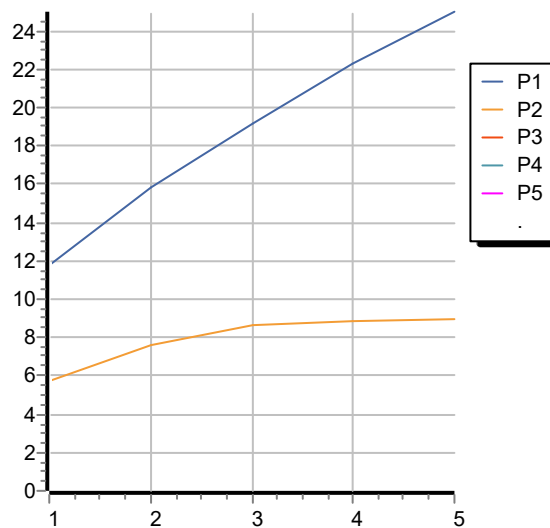

NIKKO

ZKK490

Portate / Flowrates (lt/min)

PRESSIONE PRESSURE	1 BAR	2 BAR	3 BAR	4 BAR	5 BAR
P1 BOCCA VASCA WALL SPOUT	11,8	15,8	19,2	22,3	25
P2 DOCCETTA HANDSHOWER	5,7	7,6	8,6	8,9	9
P3					
P4					
P5					

NIKKO

ZKK490

Pesi e Misure / Weights and Sizes

Peso (Kg) Weight (lb)	2,39 (Kg)	5,27 (lb)
Volume test (dc3) - (in3)	6,61 (dc3)	403,37 (in3)
h (mm) - (in)	143,00 (mm)	5,63 (in)
L1 (mm) - (in)	195,00 (mm)	7,68 (in)
L2 (mm) - (in)	237,00 (mm)	9,33 (in)