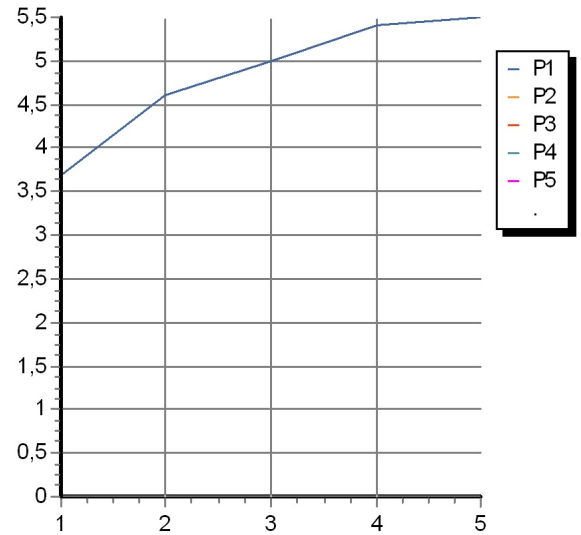

Esplosi / Exploded

NIKKO

ZKK697 Portate / Flowrates (lt/min)

PRESSIONE PRESSURE	1 BAR	2 BAR	3 BAR	4 BAR	5 BAR
P1 LAVABO BASIN	3,7	4,6	5	5,4	5,5
P2					
P3					
P4					
P5					

NIKKO

ZKK697 Pesì e Misure / Weights and Sizes

Peso (Kg) Weight (lb)	1,56 (Kg)	3,44 (lb)
Volume test (dc3) - (in3)	4,05 (dc3)	247,15 (in3)
h (mm) - (in)	70,00 (mm)	2,76 (in)
L1 (mm) - (in)	150,00 (mm)	5,91 (in)
L2 (mm) - (in)	385,00 (mm)	15,16 (in)