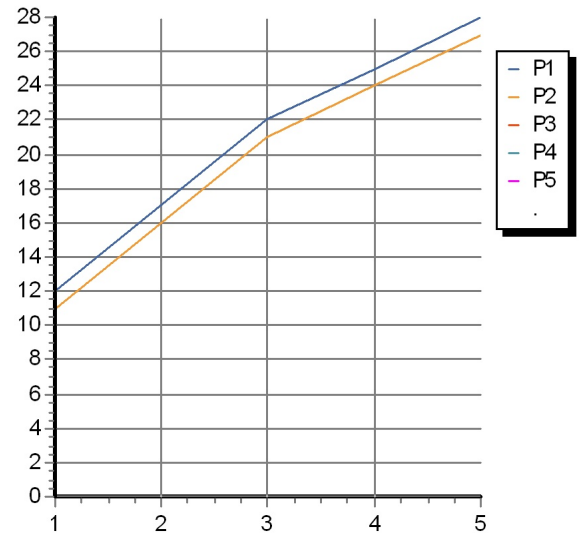

ZP2096

Portate / Flowrates (lt/min)

PRESSIONE PRESSURE	1 BAR	2 BAR	3 BAR	4 BAR	5 BAR
USCITA PRIMARIA PRIMARY OUTLET <i>P1</i>	12	17	22	25	28
USCITA SECONDARIA SECONDARY OUTLET <i>P2</i>	11	16	21	24	27
<i>P3</i>					
<i>P4</i>					
<i>P5</i>					

ISY

ZP2096

Pesi e Misure / Weights and Sizes

Peso (Kg) Weight (lb)	3,27 (Kg)	7,21 (lb)
Volume test (dc3) - (in3)	7,50 (dc3)	457,68 (in3)
h (mm) - (in)	90,00 (mm)	3,54 (in)
L1 (mm) - (in)	250,00 (mm)	9,84 (in)
L2 (mm) - (in)	333,00 (mm)	13,11 (in)