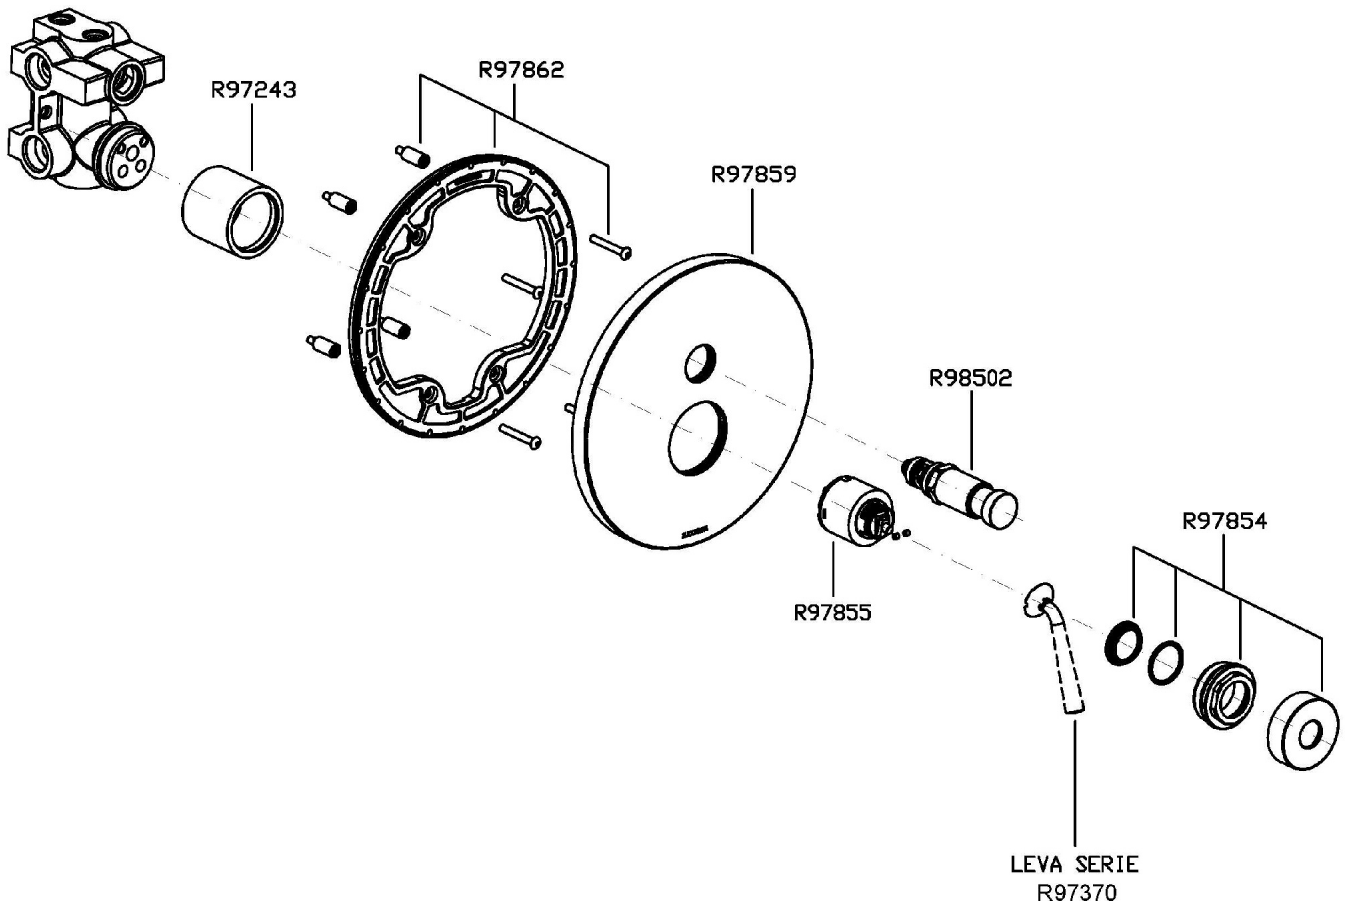

ISY

ZP2096

Esplosi / Exploded