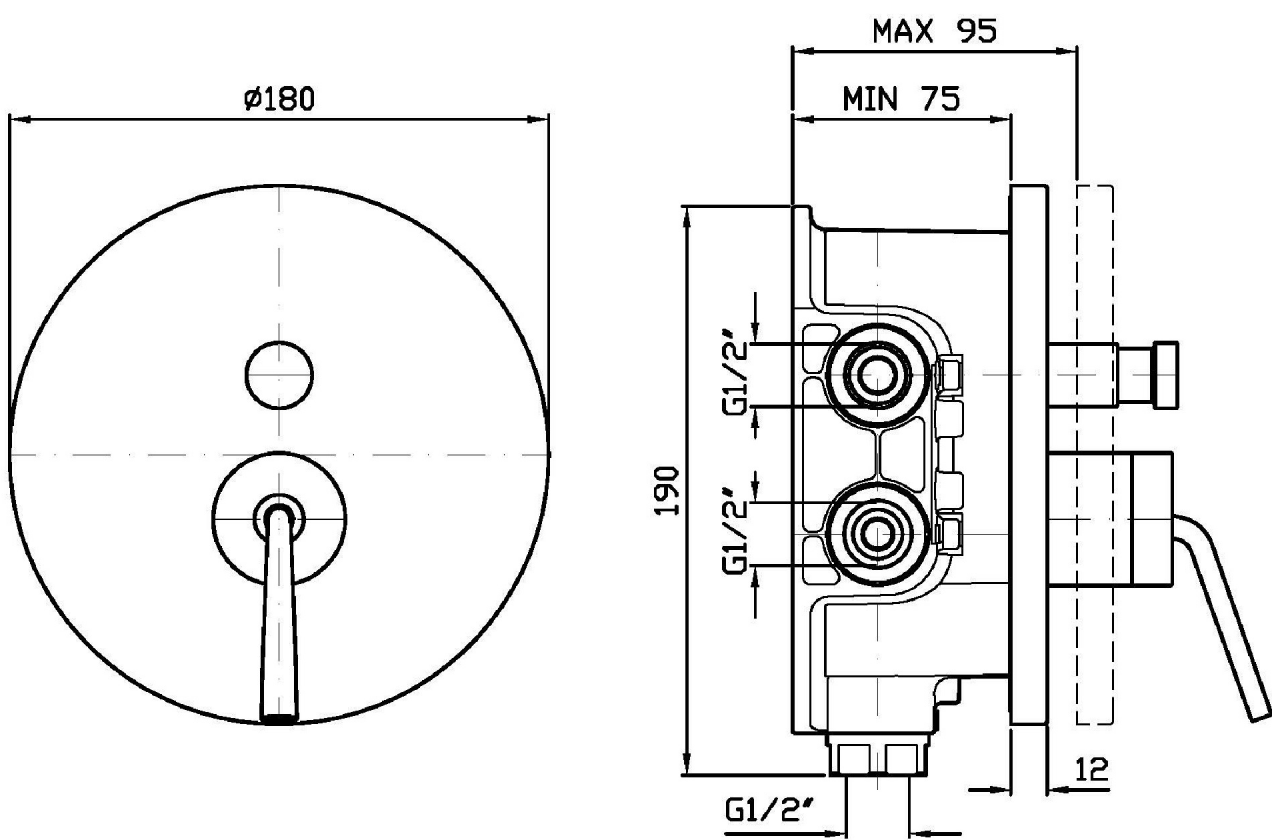

ISY

ZP2096

Disegno Complessivo / Overall Drawing