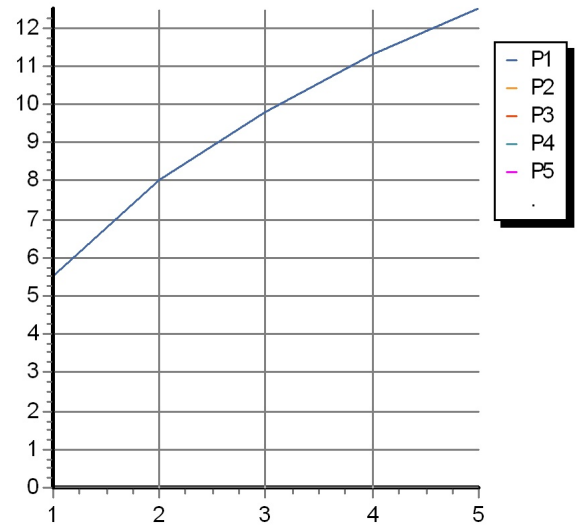

ISY

ZP2324

Portate / Flowrates (lt/min)

PRESSIONE PRESSURE	1 BAR	2 BAR	3 BAR	4 BAR	5 BAR
BIDET BIDET	5,5	8	9,8	11,3	12,5
P1					
P2					
P3					
P4					
P5					

ISY

ZP2324

Pesi e Misure / Weights and Sizes

Peso (Kg) Weight (lb)	1,58 (Kg)	3,49 (lb)
Volume test (dc3) - (in3)	7,43 (dc3)	453,41 (in3)
h (mm) - (in)	90,00 (mm)	3,54 (in)
L1 (mm) - (in)	250,00 (mm)	9,84 (in)
L2 (mm) - (in)	330,00 (mm)	12,99 (in)