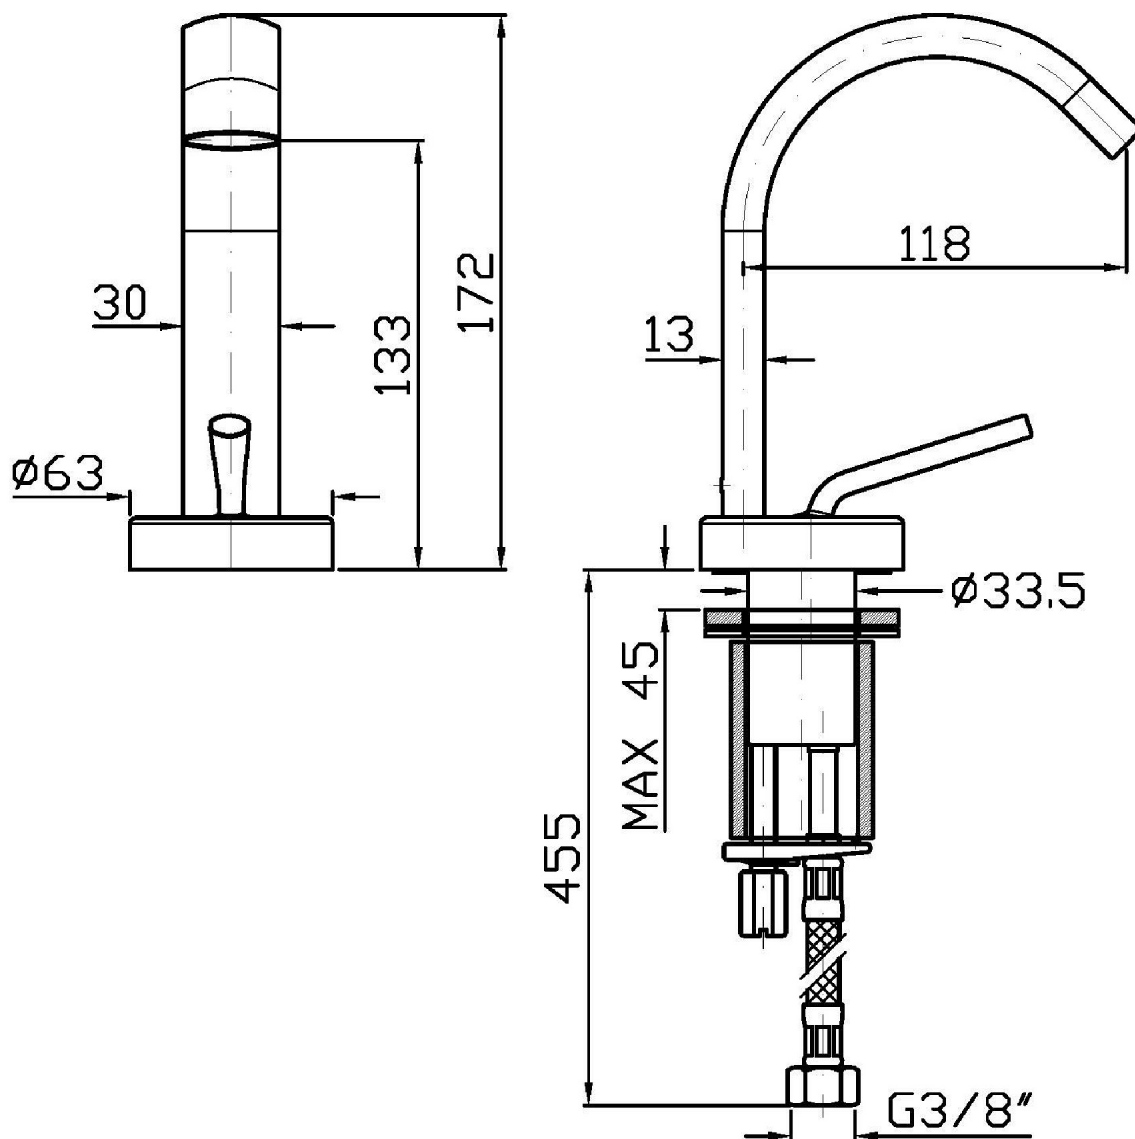

ISY

ZP2324

Disegno Complessivo / Overall Drawing