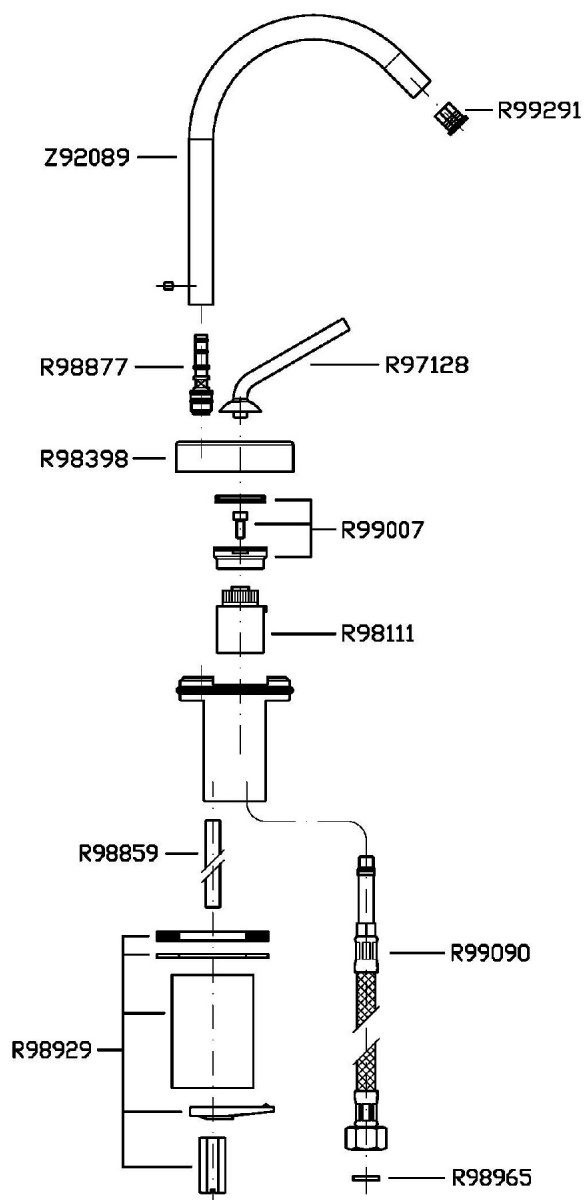

Marchio / Brand ZUCCHETTI

Classe / Class WW

ISY

ZP2324

Miscelatore monocomando bidet. / Single lever bidet mixer.

Miscelatore monocomando bidet con bocca fissa, rompigitto, flessibili di collegamento.

Single lever bidet mixer, fixed spout with antispash, flexible tails.

Finiture / Finishes

Cromo / Chrome

ISY

ZP2324

Disegno Complessivo / Overall Drawing

ISY

ZP2324

Esplosi / Exploded

ISY

ZP2324

Portate / Flowrates (lt/min)

PRESSIONE PRESSURE	1 BAR	2 BAR	3 BAR	4 BAR	5 BAR
BIDET BIDET	5,5	8	9,8	11,3	12,5
P1					
P2					
P3					
P4					
P5					

ISY

ZP2324

Pesi e Misure / Weights and Sizes

Peso (Kg) Weight (lb)	1,58 (Kg)	3,49 (lb)
Volume test (dc3) - (in3)	7,43 (dc3)	453,41 (in3)
h (mm) - (in)	90,00 (mm)	3,54 (in)
L1 (mm) - (in)	250,00 (mm)	9,84 (in)
L2 (mm) - (in)	330,00 (mm)	12,99 (in)