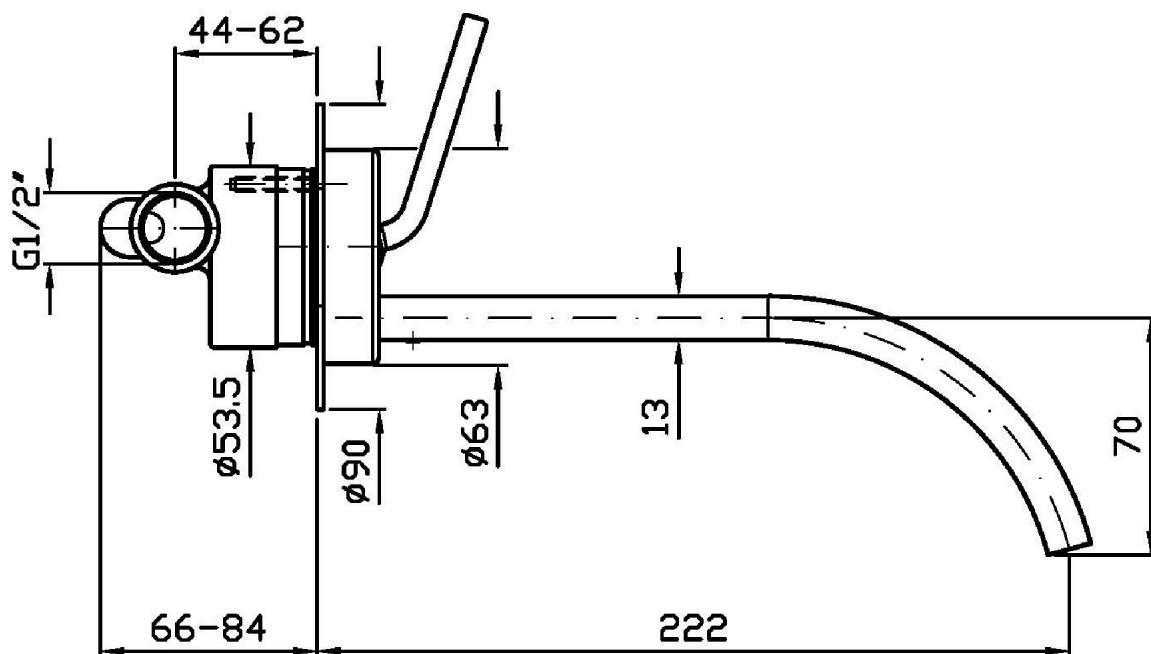

R99618

Parte incasso. / Built-in part.

Finiture / Finishes

Cromo / Chrome

ISY

ZP2609

Disegno Complessivo / Overall Drawing

ISY

Pesi e Misure / Weights and Sizes

Peso (Kg) Weight (lb)	1,33 (Kg)	2,93 (lb)
Volume test (dc3) - (in3)	7,43 (dc3)	453,41 (in3)
h (mm) - (in)	90,00 (mm)	3,54 (in)
L1 (mm) - (in)	250,00 (mm)	9,84 (in)
L2 (mm) - (in)	330,00 (mm)	12,99 (in)