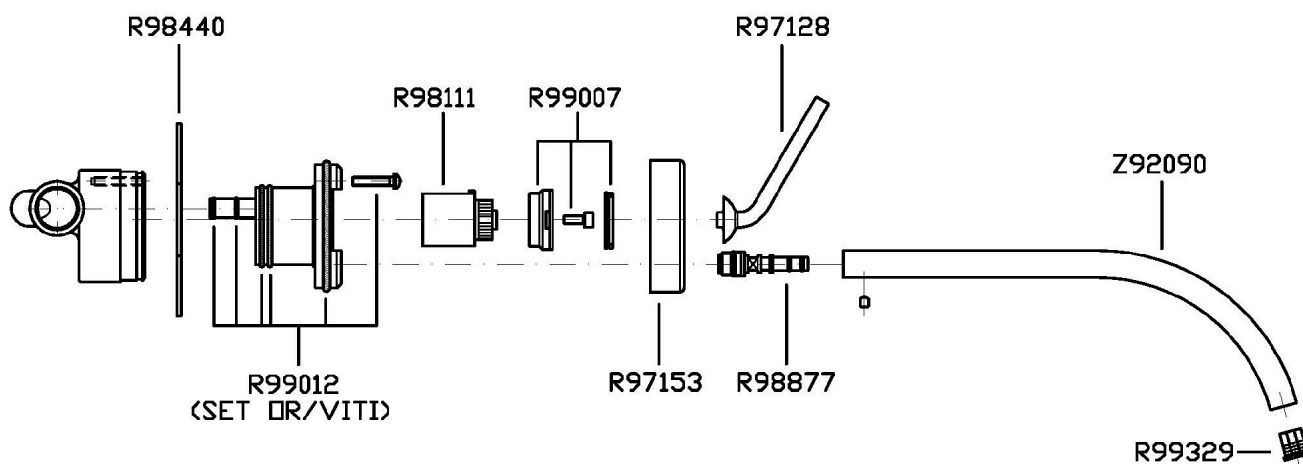

R99618

Parte incasso. / Built-in part.

Finiture / Finishes

Cromo / Chrome

ISY

ZP2609

Disegno Complessivo / Overall Drawing

ISY

ZP2609

Esplosi / Exploded

ISY

ZP2609

Portate / Flowrates (lt/min)

PRESSIONE PRESSURE	1 BAR	2 BAR	3 BAR	4 BAR	5 BAR
LAVABO BASIN	2	2,9	3,5	4	4,2
P1					
P2					
P3					
P4					
P5					

ISY

ZP2609

Pesi e Misure / Weights and Sizes

Peso (Kg) Weight (lb)	1,33 (Kg)	2,93 (lb)
Volume test (dc3) - (in3)	7,43 (dc3)	453,41 (in3)
h (mm) - (in)	90,00 (mm)	3,54 (in)
L1 (mm) - (in)	250,00 (mm)	9,84 (in)
L2 (mm) - (in)	330,00 (mm)	12,99 (in)