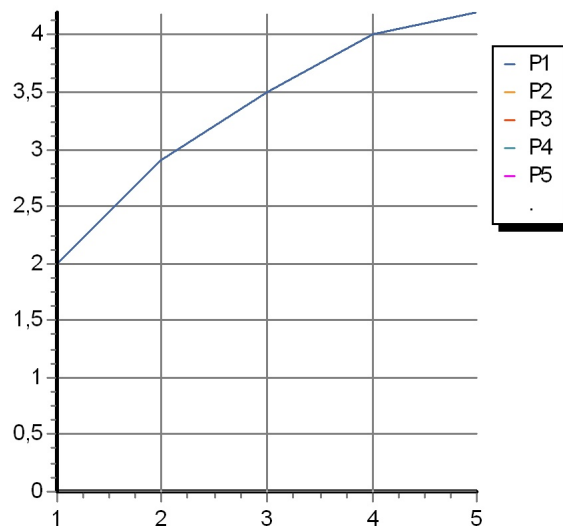

ZP2609

Esplosi / Exploded

ISY

ZP2609

Portate / Flowrates (lt/min)

PRESSIONE PRESSURE	1 BAR	2 BAR	3 BAR	4 BAR	5 BAR
LAVABO BASIN	2	2,9	3,5	4	4,2
P1					
P2					
P3					
P4					
P5					

ISY

ZP2609

Pesi e Misure / Weights and Sizes

Peso (Kg) Weight (lb)	1,33 (Kg)	2,93 (lb)
Volume test (dc3) - (in3)	7,43 (dc3)	453,41 (in3)
h (mm) - (in)	90,00 (mm)	3,54 (in)
L1 (mm) - (in)	250,00 (mm)	9,84 (in)
L2 (mm) - (in)	330,00 (mm)	12,99 (in)