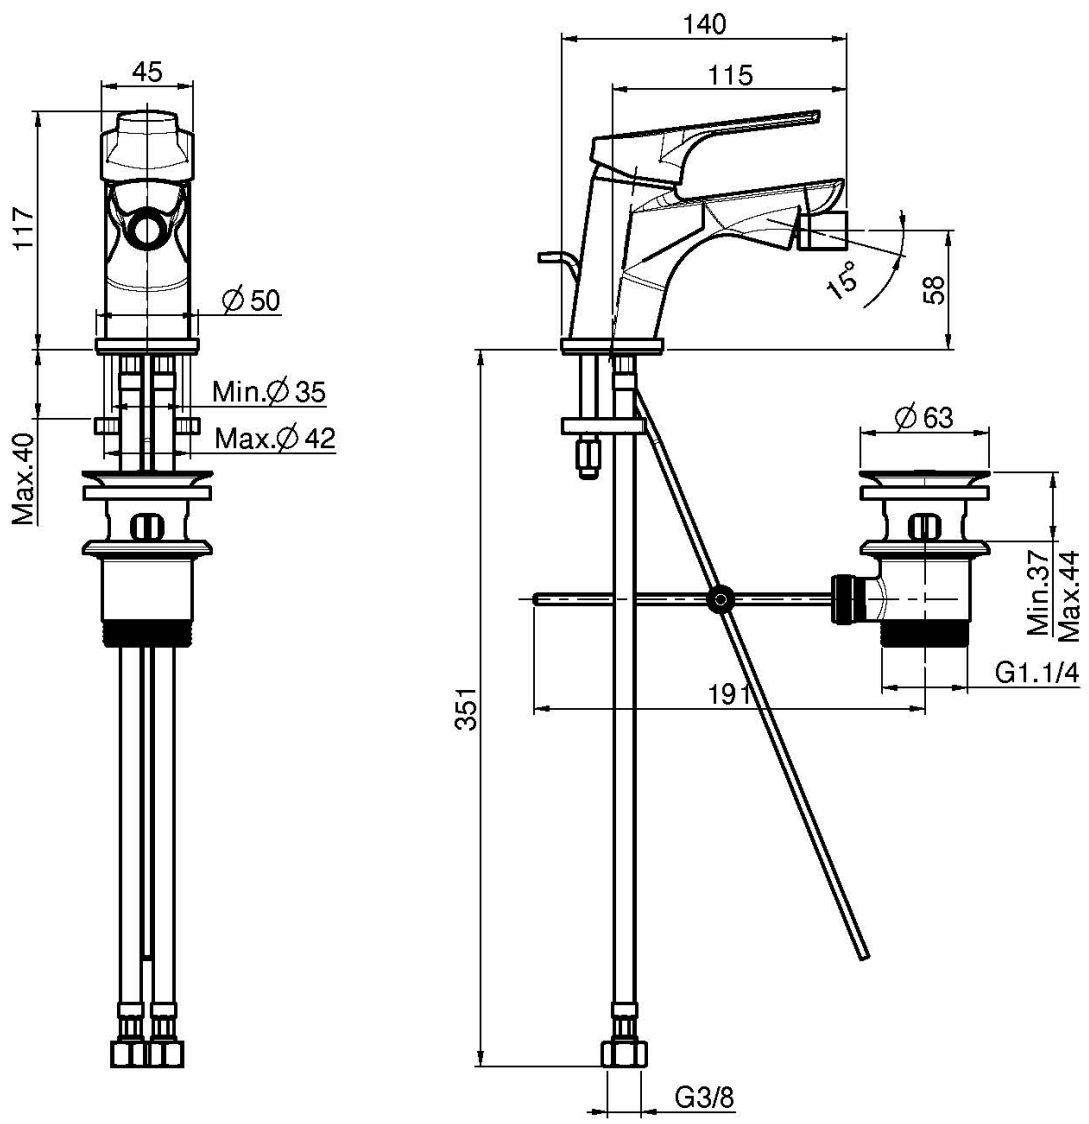

Codice F3762

### MISCELATORE BIDET

- n. 2 tubi di alimentazione 370 mm
- scarico 1"1/4 con troppo pieno

Finiture

 CROMO  
CR

IMMAGINE

Vedere le condizioni generali di vendita presenti sul nostro  
listino in vigore

This drawing is the property of FIMA Carlo Frattini. Any complete or partial reproduction, or any transmission to third party without FIMA Carlo Frattini authorization is forbidden.