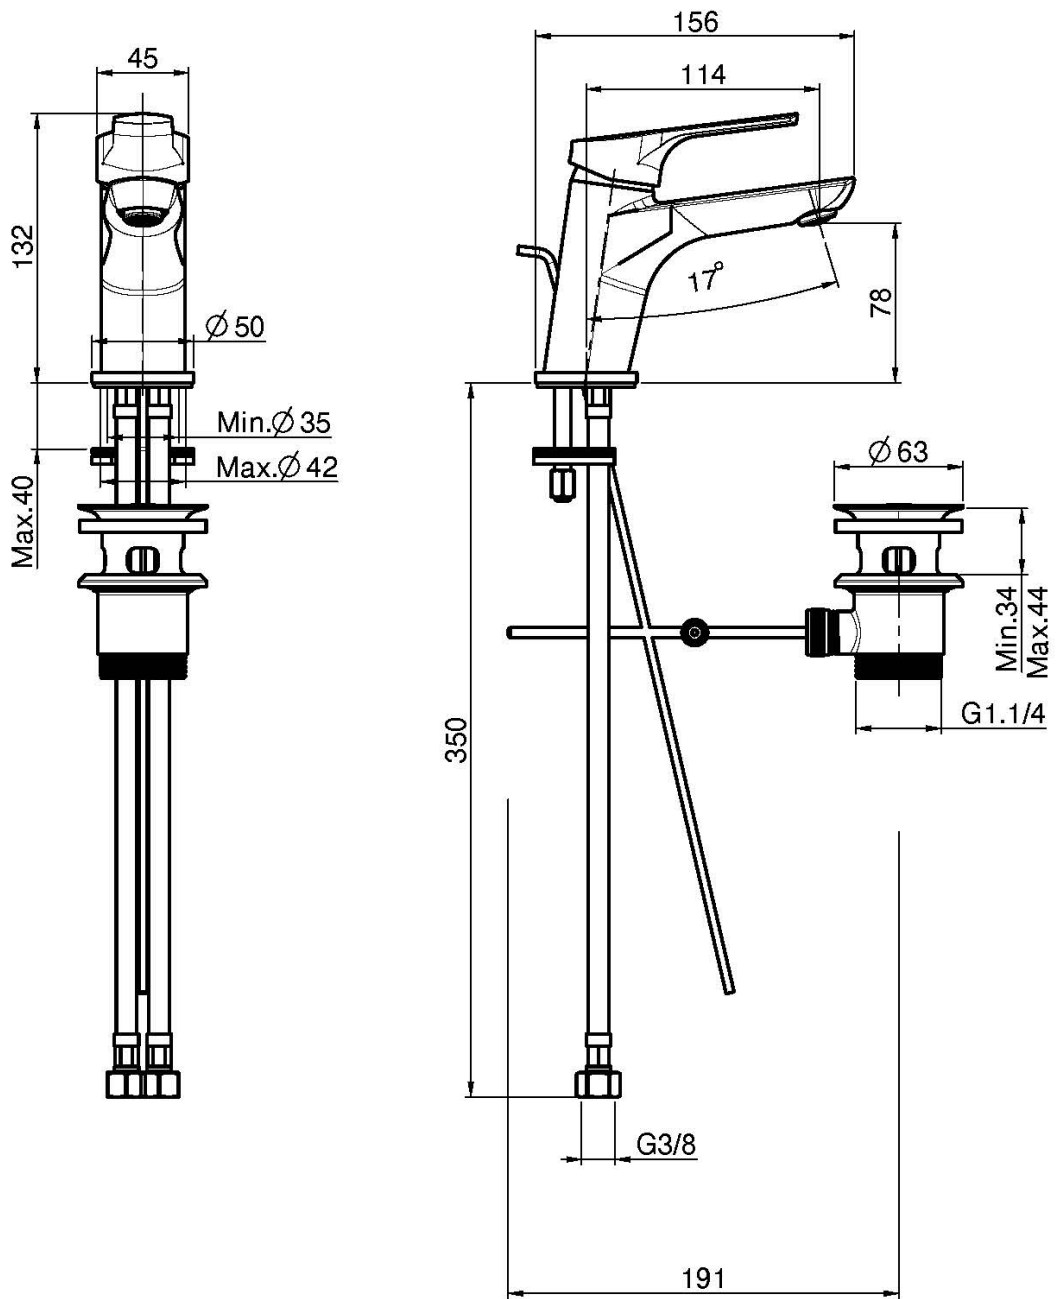

Codice F3761

MISCELATORE LAVABO

- n. 2 tubi di alimentazione 370 mm
- scarico 1"1/4 con troppo pieno

Finiture

 CROMO
CR

IMMAGINE

Vedere le condizioni generali di vendita presenti sul nostro
listino in vigore