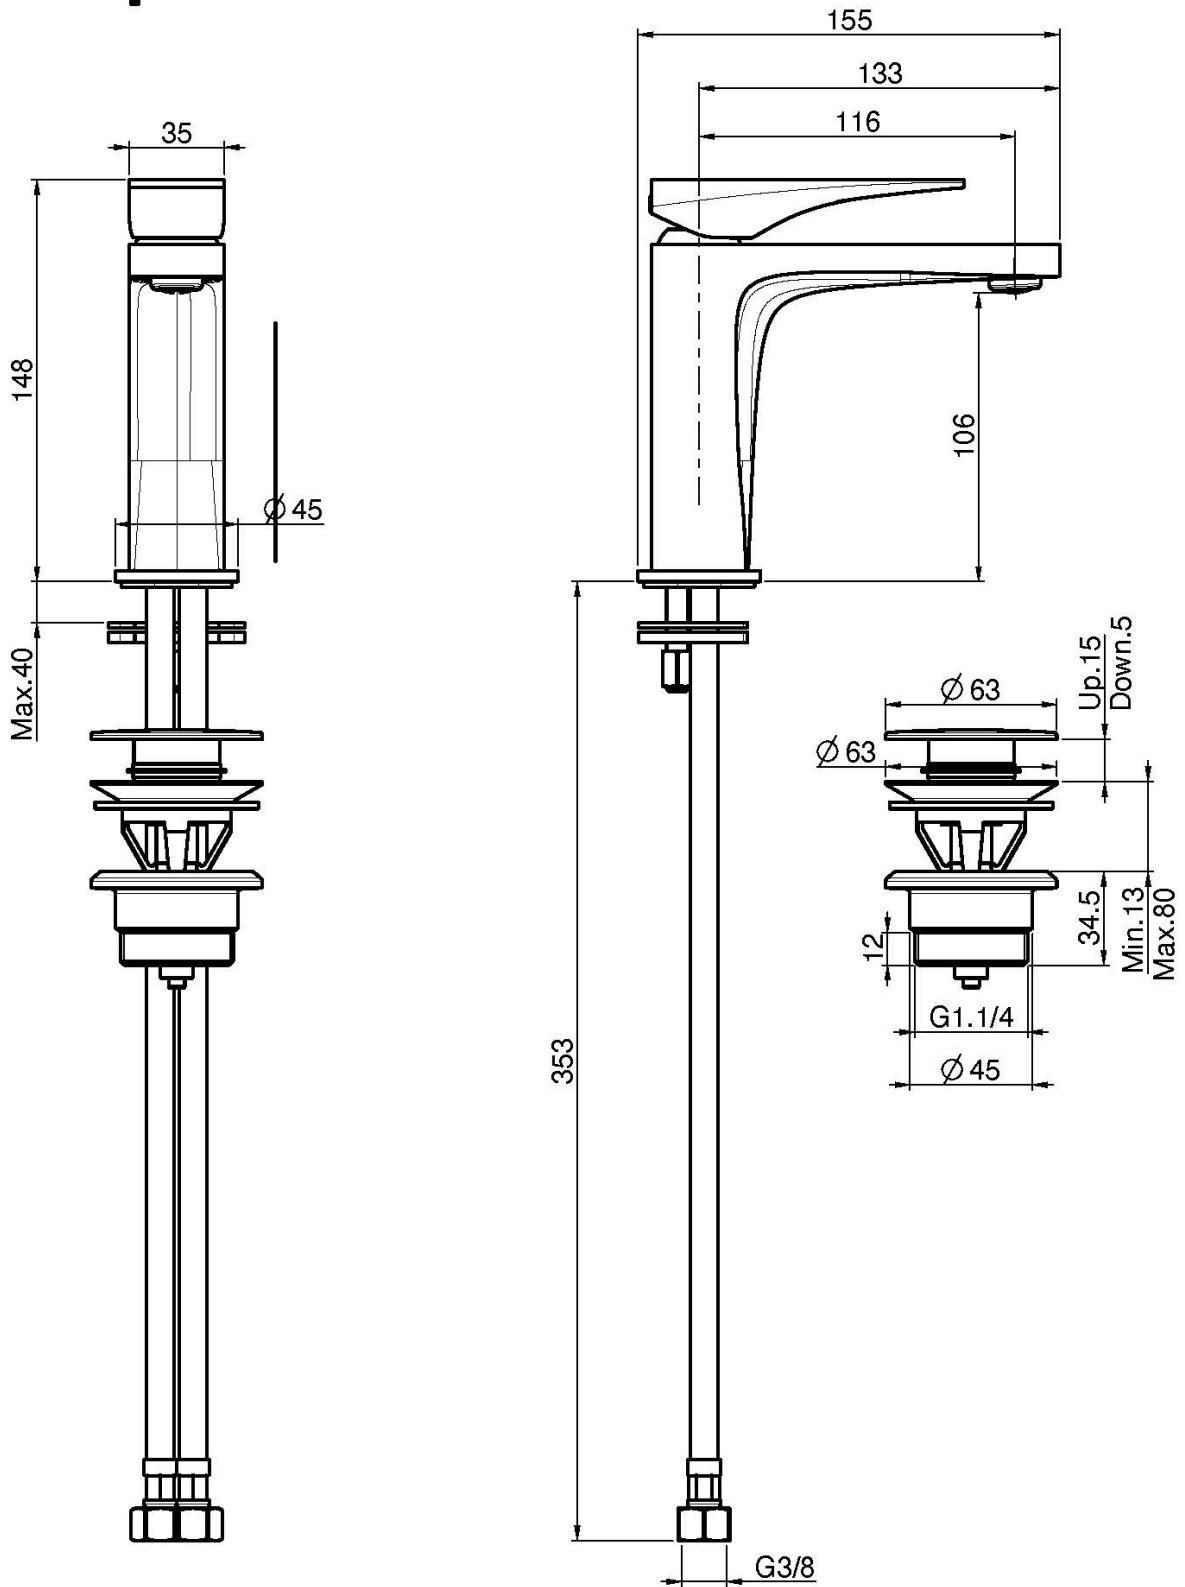

This drawing is the property of FIMA Carlo Frattini. Any complete or partial reproduction, or any transmission to third party without FIMA Carlo Frattini authorization is forbidden.